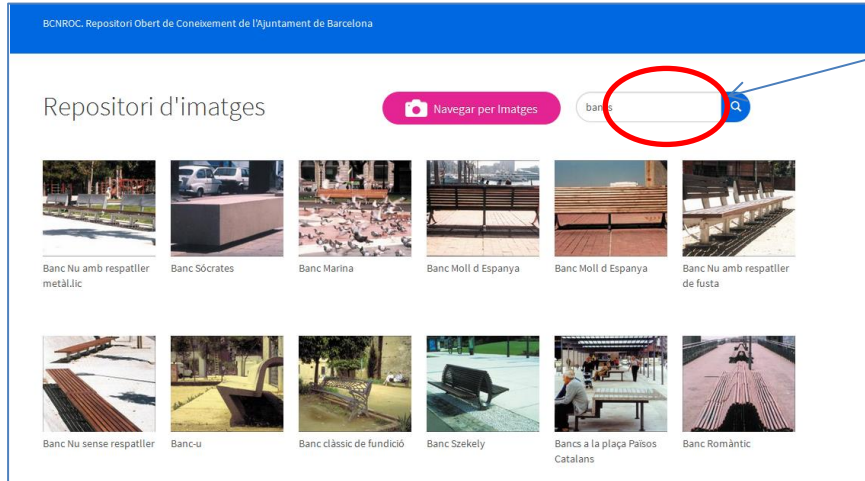

Visualització fotografies des del repositori d'imatges:

Si cerqueu les imatges des de la caixa general de cerca del BCNROC, la visualització es fa d'acord a les especificacions anteriors.

Si, en canvi, cerqueu només fotografies o altres imatges fixes, des del repositori d'imatges, teniu dos opcions de visualització: per miniatures o per navegació.

Miniatures:

Escriure aquí el concepte que busqueu

Navegació: