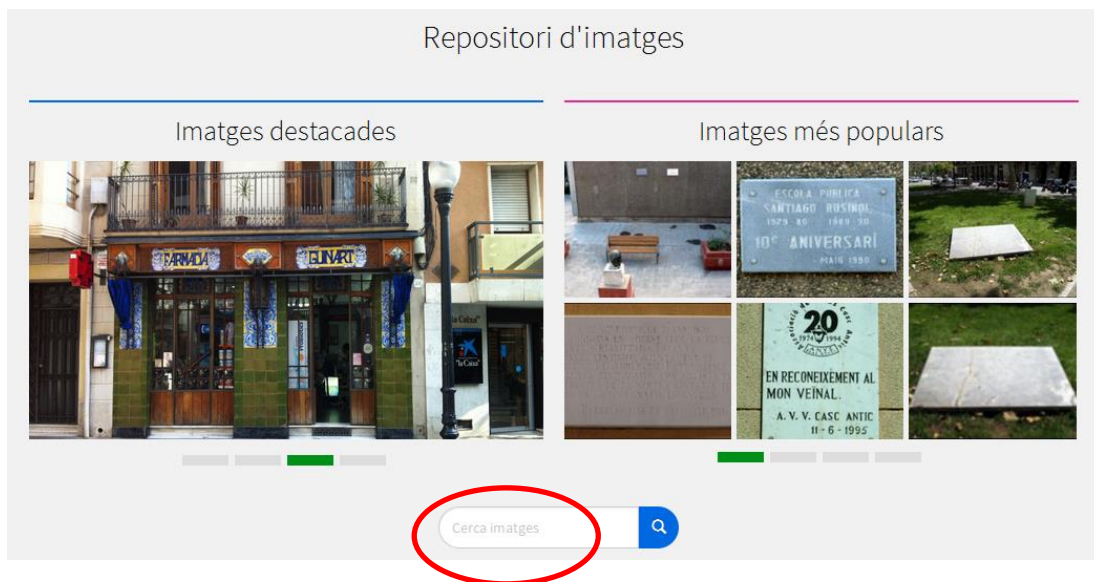

- per imatges, clicant en el cercador especial del repositori d'imatges que hi ha a la part inferior de la plana principal de BCNROC. Des d'aquí no podreu utilitzar l'opció de delimitar per facetes del Descobreix, però si que podeu cercar utilitzant els operadors booleans "AND", "OR" y "NOT".

Consells de cerca per les imatges:

- Per defecte, la cerca recupera els plurals, els temps verbals, accents, etc. i així s'augmenta el nombre d'imatges que responen a una consulta.
- **Truncament:** L'ús de l'asterisc (*) després de l'arrel d'una paraula en la cerca mostra totes les paraules que comencen amb aquesta arrel.
  Exemple:
  alcalde* mostrarà també alcalde, alcaldia i alcaldessa
- **Frase exacta:** Useu les cometes per cercar una frase exacta.
  Exemple:
  "Font Màgica"
- **Coincidència d'una paraula:**
  El signe (+) us permet indicar que la paraula que hi va al darrera aparegui de forma obligatòria en les metadades de les imatges però la paraula següent pot ser opcional.

  Exemple: En la cerca +arquitectura industrial, la paraula "industrial" és opcional, però la paraula "arquitectura" ha d'aparèixer en els resultats.
- **Eliminar paraules no desitjades:**
  El signe menys (-) permet excloure una paraula de cerca. De manera alternativa, es pot utilitzar l'operador booleà NOT. Aquest operador limitarà la cerca eliminant resultats no desitjats.

  Exemple: si poseu parcs -industrial, s'obtenen imatges sobre "parcs", excepte aquells que contenen a les metadades, també, la paraula "industrial". Si escriviu **parcs NOT industrial** el resultat de la cerca serà el mateix.