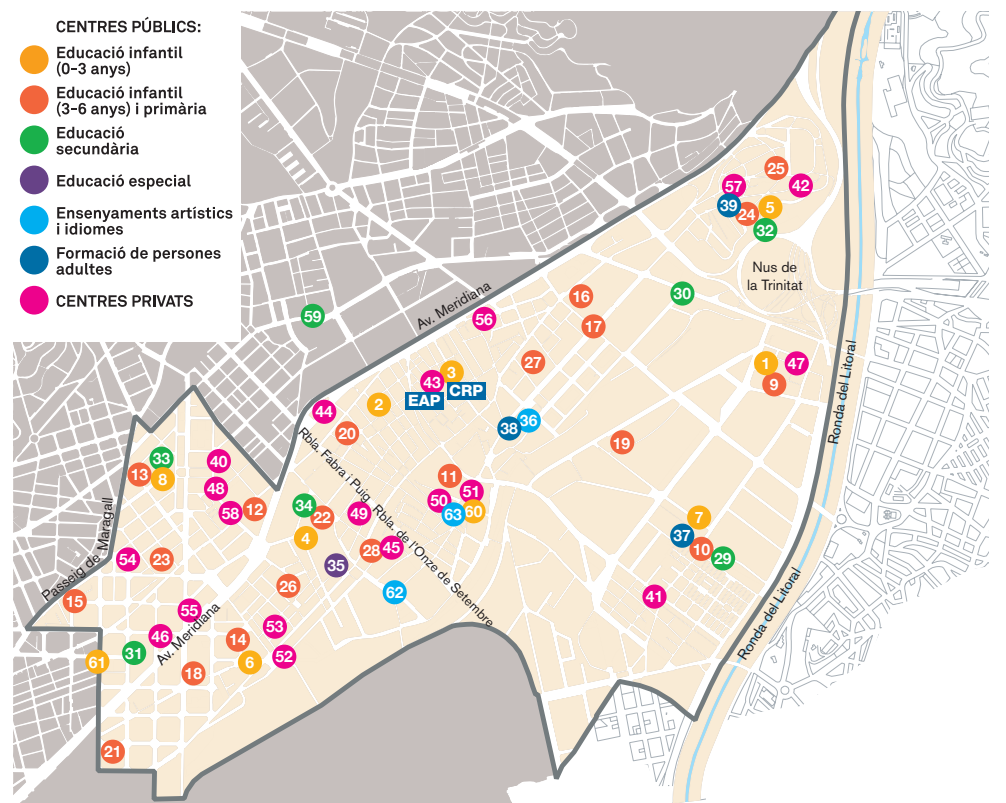

ESCOLES D'ENSENYAMENT ARTÍSTIC

ESCOLA MUNICIPAL DE MÚSICA Segadors 2, 1a planta	Consulteu la web www.emmsantandreu.cat
ESCOLA D'ART LLOTJA DE SANT ANDREU Pare Manyanet, 40 - Tel. 93 408 67 89	13 de març de 11.00h a 17.00h
ESCOLA SUPERIOR DE MÚSICA TALLER DE MÚSICS Biblioteca Can Fabra- I. Iglésias Segre, 24 3a Planta.	Consulteu la web www.tallerdemusics.com

*EI: Educació Infantil // EP: Educació Primària // ESO: Educació secundària Obligatoria // BATX: Batxillerat
PQPI: Programa de qualificació professional inicial // FPGM: Formació professional grau mig // FPGS: Formació professional grau superior

1. EB El Caminet de El Besòs
21. Escola Octavio Paz
38. Aula de formació de persones adultes La Pegaso
2. Llar d'infants El Mar
22. Escola Pegaso
39. Centre de formació de persones adultes Trinitat Vella
3. EB El Palomar
23. Escola Pompeu Fabra
40. Arrels
4. EB El Parc de la Pegaso
24. Escola Ramon Berenguer III
41. Bon Pastor
5. EB El Tren
25. Escola Ramon y Cajal
42. Comercial Català
6. EB Icària
26. Escola Rosa dels Vents
43. Gavina
7. EB Les Quatre Torres
27. Escola Sant Pere Nolasc
44. Jesús Maria
8. EB Manigua
28. Escola Turó Blau
45. Jesús Maria i Josep
9. Escola Baró de Viver
29. SES Cristòfol Colom
46. Joan Roca
10. Escola Bernat de Boil
30. Institut Dr. Puigvert
47. L'Esperança
11. Escola Can Fabra
31. Institut Joan Fuster
48. La Salle Congrès
12. Escola Congrès-Indians
32. SES Comas i Solà
49. Laia
13. Escola Doctor Ferran i Clua
33. Institut l'Alzina
50. Mare de Déu de la Mercè
14. Escola el Sagrer
34. Institut Príncep de Viana
51. Mare de Déu de la Soledat
15. Escola Emili Juncadella
35. Centre Municipal Pont del Dragó
52. Mare de Déu dels Àngels
16. Escola Eulàlia Bota
36. Escola de música municipal de Sant Andreu
53. Monlau
17. Escola Ignasi Iglésias
37. Aula de formació de persones adultes del Bon Pastor
54. Ramon Llull
18. Escola L'Estel
55. Roca
19. Escola la Maquinista
56. Sagrada Família
20. Escola Mestre E. Gibert i Camins
57. Santíssima Trinitat
58. Sants Innocents