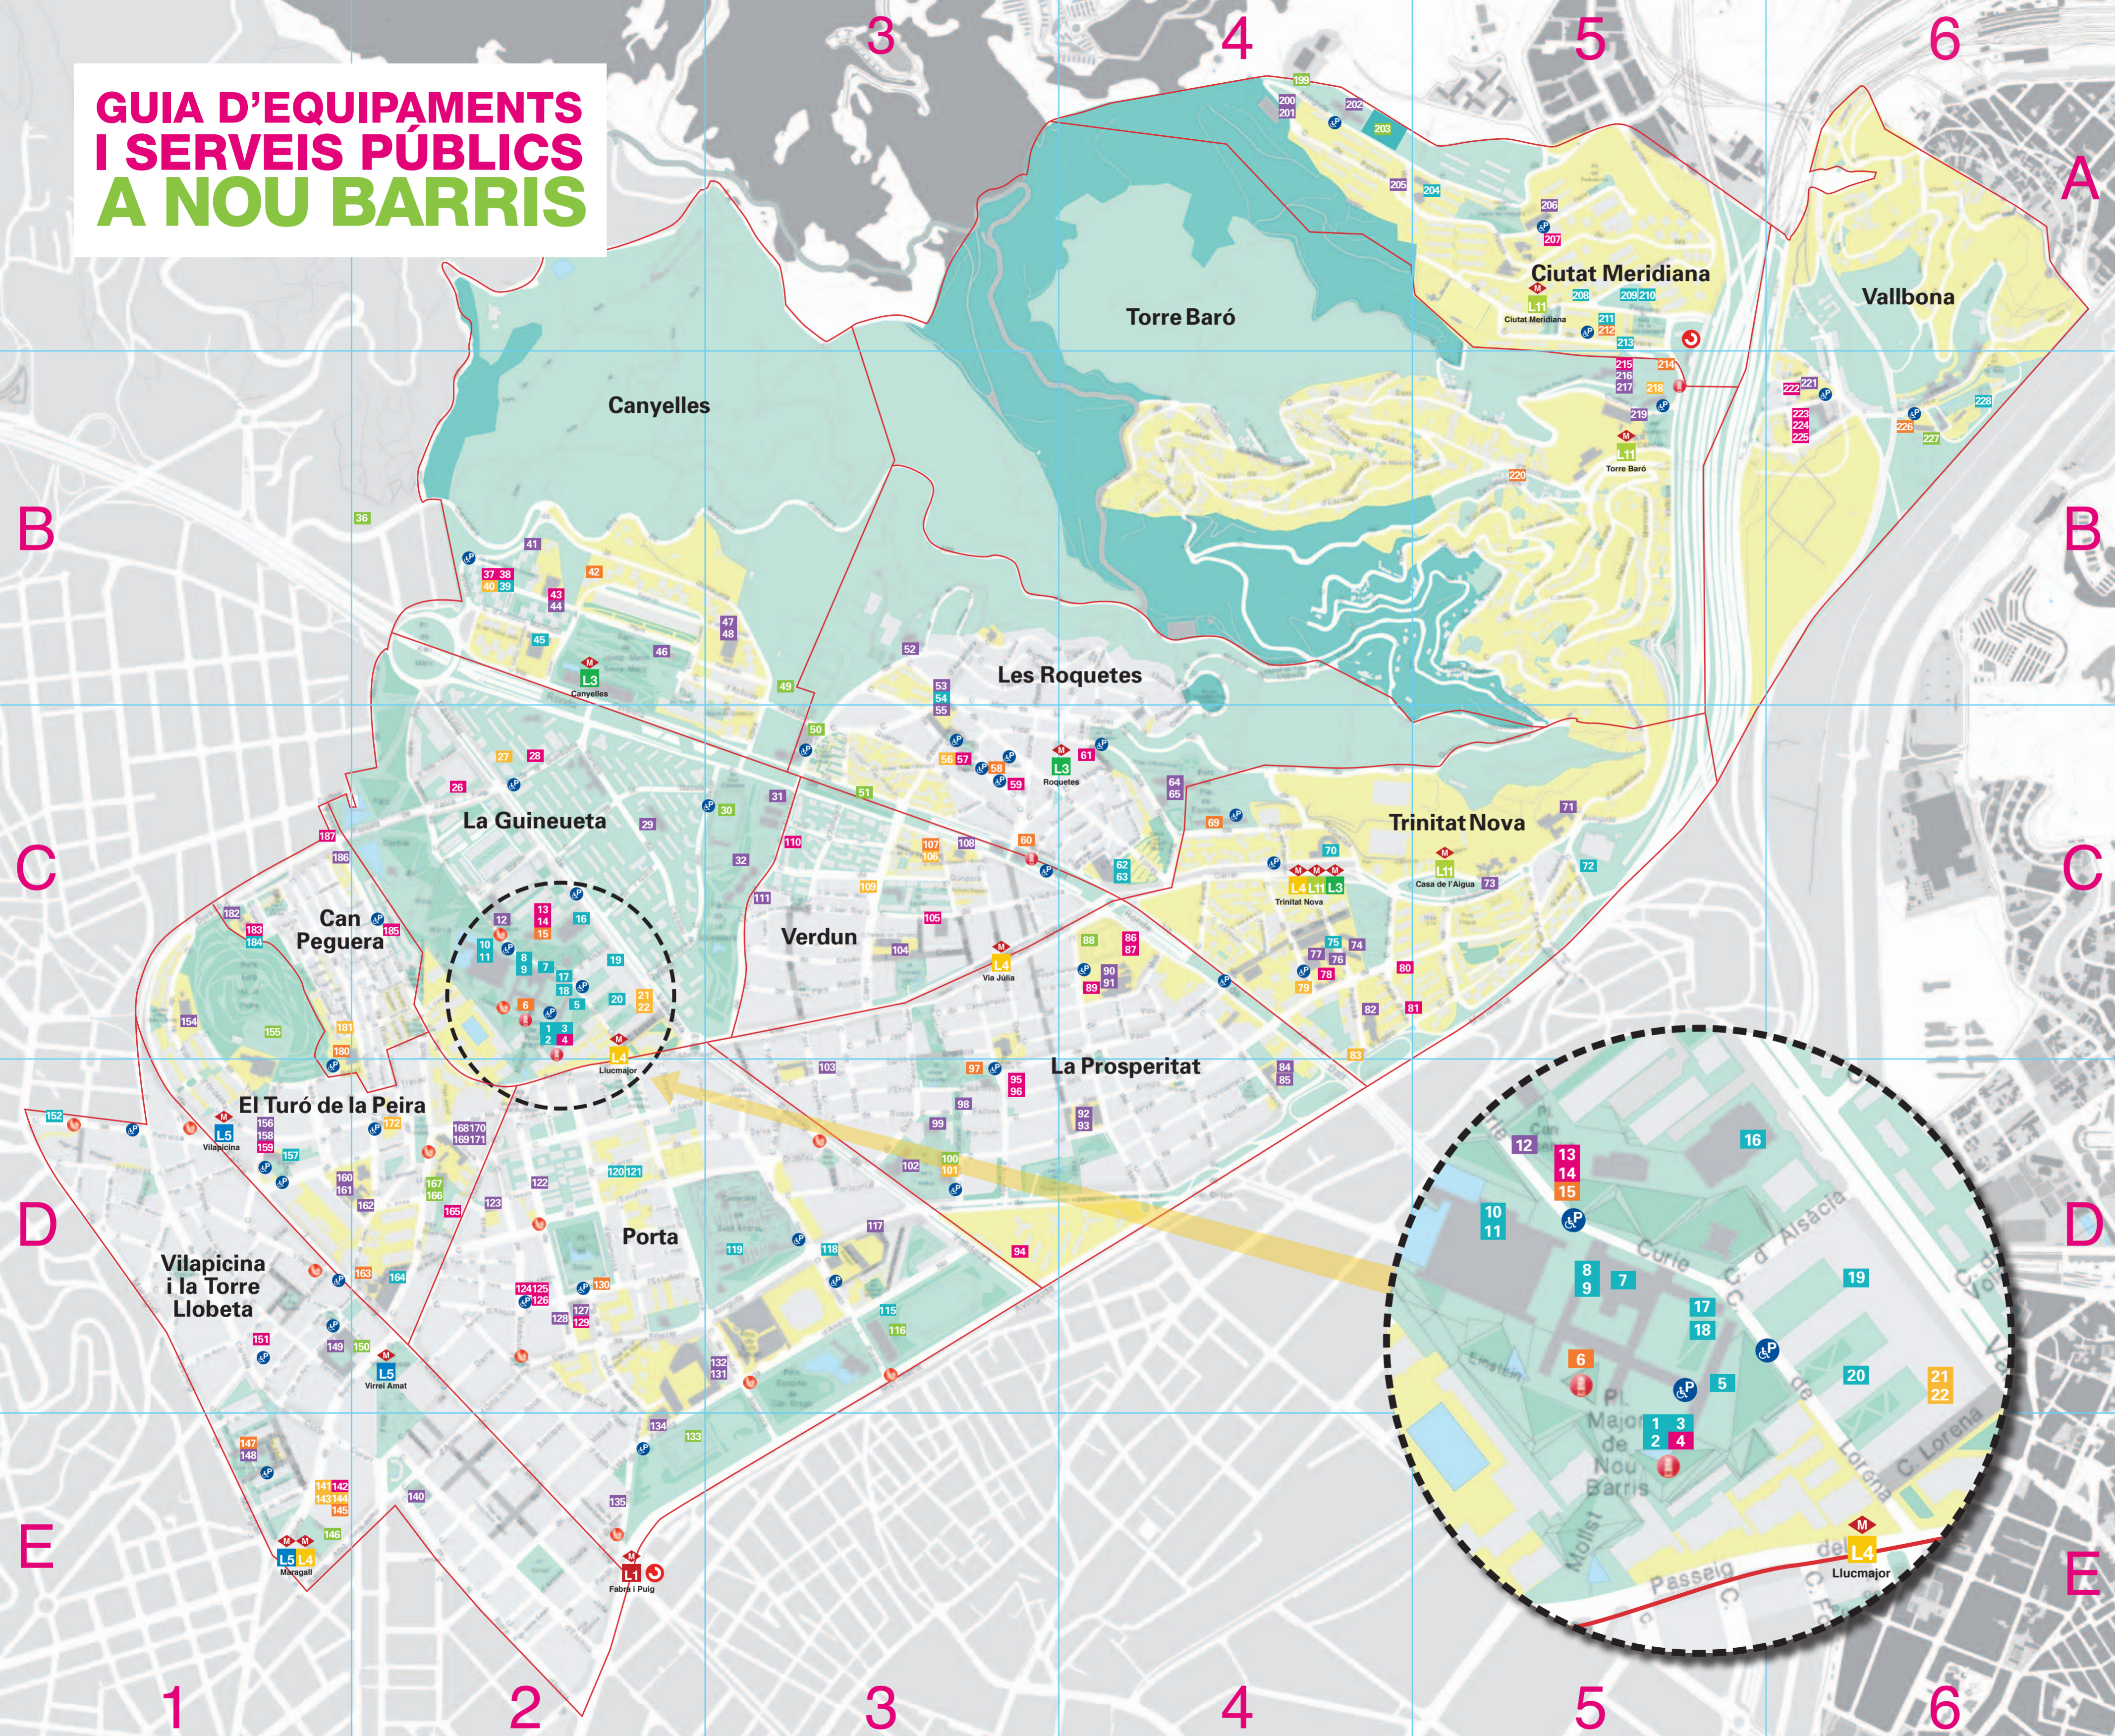

GUIA D'EQUIPAMENTS I SERVEIS PÚBLICS A NOU BARRIS

Autobusos

- 11 Roquetes ⇄ Trinitat Vella
- 19 Sant Genís ⇄ Port Vell
- 26 Pl. Virrei Amat ⇄ Poblenou
- 27 Roquetes ⇄ Pl. Espanya
- 31 Canyelles ⇄ Hospital Clínic
- 32 Roquetes ⇄ Estació de Sants
- 34 Pl. Virrei Amat ⇄ Sarrià
- 36 Can Dragó ⇄ Paral·lel
- 45 Horta ⇄ Pg. Marítim
- 47 Canyelles ⇄ Pl. Catalunya
- 50 Trinitat Nova ⇄ Parc de Montjuïc
- 51 Ciutat Meridiana ⇄ Pla de Palau
- 60 Pl. Glòries ⇄ Zona Universitària
- 62 Ciutat Meridiana ⇄ Pl. Catalunya
- 71 Canyelles ⇄ Pg. Marítim
- 73 Maquinista ⇄ Pl. Kennedy
- 74 Fabra i Puig ⇄ Zona Universitària
- 76 Ciutat Meridiana ⇄ Sant Genís
- 80 Pl. Lluçmajor ⇄ Vallbona
- 81 Pl. Lluçmajor ⇄ Vallbona
- 82 Pl. Virrei Amat ⇄ Castellví
- 83 Ciutat Meridiana - Torre Baró - Vallbona
- 96 Metro Sagrera ⇄ Montcada
- 97 Pg. Fabra i Puig ⇄ Vallbona
- 104 Fabra i Puig ⇄ Cementiri Collserola
- 122 Turó de la Peira
- 127 Roquetes
- 132 Porta - Prosperitat
- 185 Metro Canyelles ⇄ Vall d'Hebron
- N1 Aiguablava ⇄ Mercabarna
- N4 Carmel ⇄ Pg. Vall d'Hebron
- N3 Collblanc ⇄ Montcada
- N6 Mina de la Ciutat ⇄ Sta. Coloma Gram.

La denominació de Nou Barris es deu a l'estructuració en districtes que es va dur a terme als anys 80, i tot i el nom, el territori inclou actualment tretze barris (Ciutat Meridiana, Torre Baró, Vallbona, la Trinitat Nova, Can Peguera, el Turó de la Peira, les Roquetes, Verdun, Canyelles, la Guineueta, la Prosperitat, Porta i Vilapicina i la Torre Llobeta) que abasten més de 800 hectàrees.